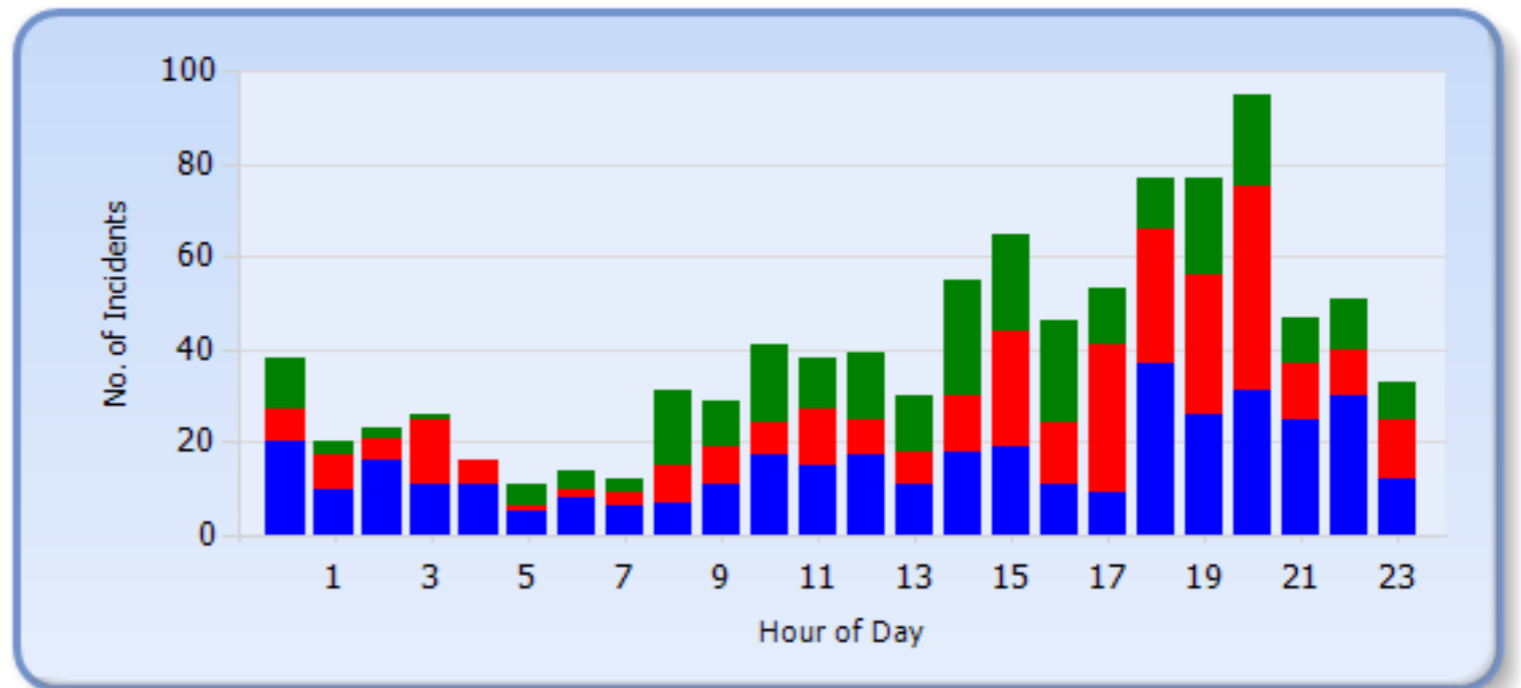

## Shift Station / On-Call Station

Station 2.0 Tolvaddon - 2016/17

HOUR	False Alarm	Fire	Special Service	Total
0	20	7	11	38
1	10	7	3	20
2	16	5	2	23
3	11	14	1	26
4	11	5	0	16
5	5	1	5	11
6	8	2	4	14
7	6	3	3	12
8	7	8	16	31
9	11	8	10	29
10	17	7	17	41
11	15	12	11	39
12	17	8	14	39
13	11	7	12	30
14	18	12	25	55
15	19	25	21	65
16	11	13	22	46
17	9	32	12	53
18	37	29	11	77
19	26	30	21	77
20	31	44	20	95
21	25	12	10	47
22	30	10	11	51
23	12	13	8	33
<b>Total</b>	<b>383</b>	<b>314</b>	<b>270</b>	<b>968</b>