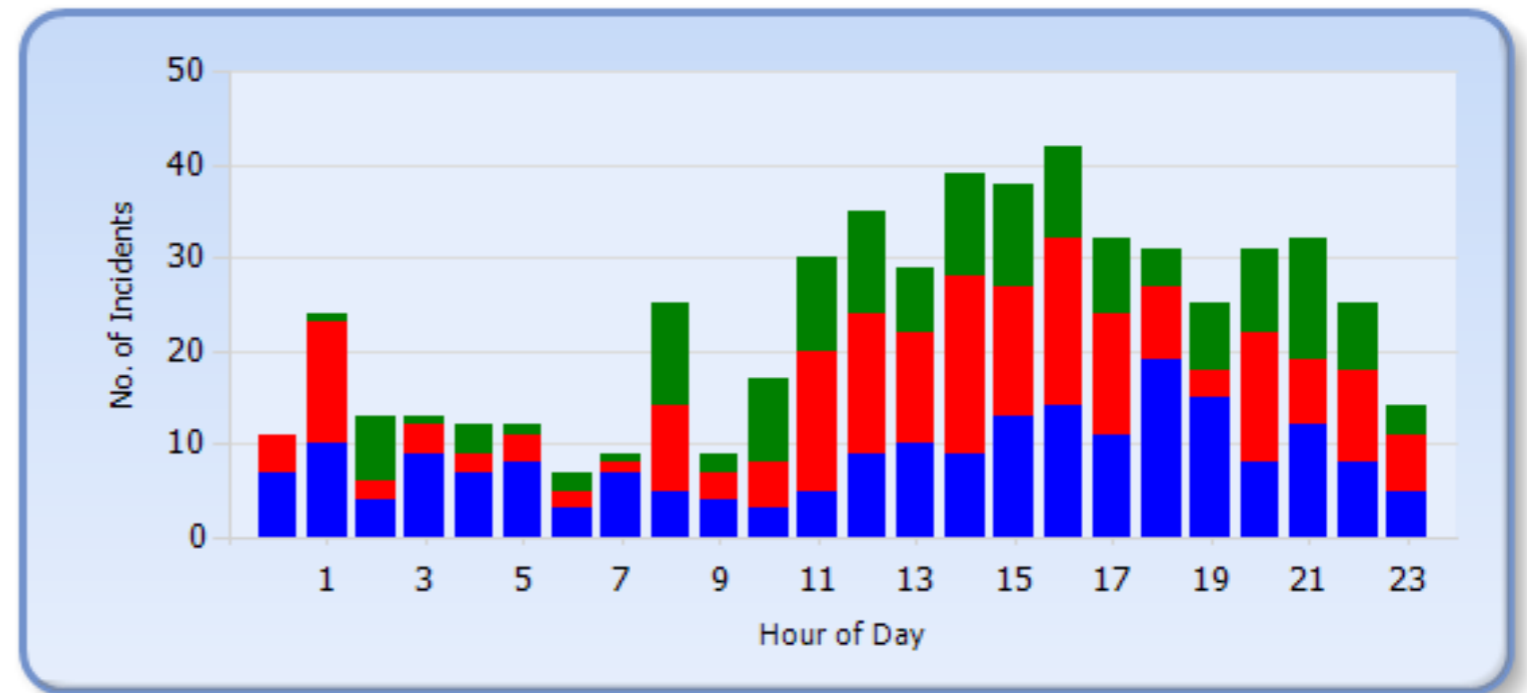

# Wholetime / On-Call Station

Station 6.1 St Austell - 2016/17

HOUR	False Alarm	Fire	Special Service	Total
0	7	4	0	11
1	10	13	1	24
2	4	2	7	13
3	9	3	1	13
4	7	2	3	12
5	8	3	1	12
6	3	2	2	7
7	7	1	1	9
8	5	9	11	25
9	4	3	2	9
10	3	5	9	17
11	5	15	10	30
12	9	15	11	35
13	10	12	7	29
14	9	19	11	39
15	13	14	11	38
16	14	18	10	42
17	11	13	8	32
18	19	8	4	31
19	15	3	7	25
20	8	14	9	31
21	12	7	13	32
22	8	10	7	25
23	5	6	3	14
<b>Total</b>	<b>205</b>	<b>201</b>	<b>149</b>	<b>555</b>