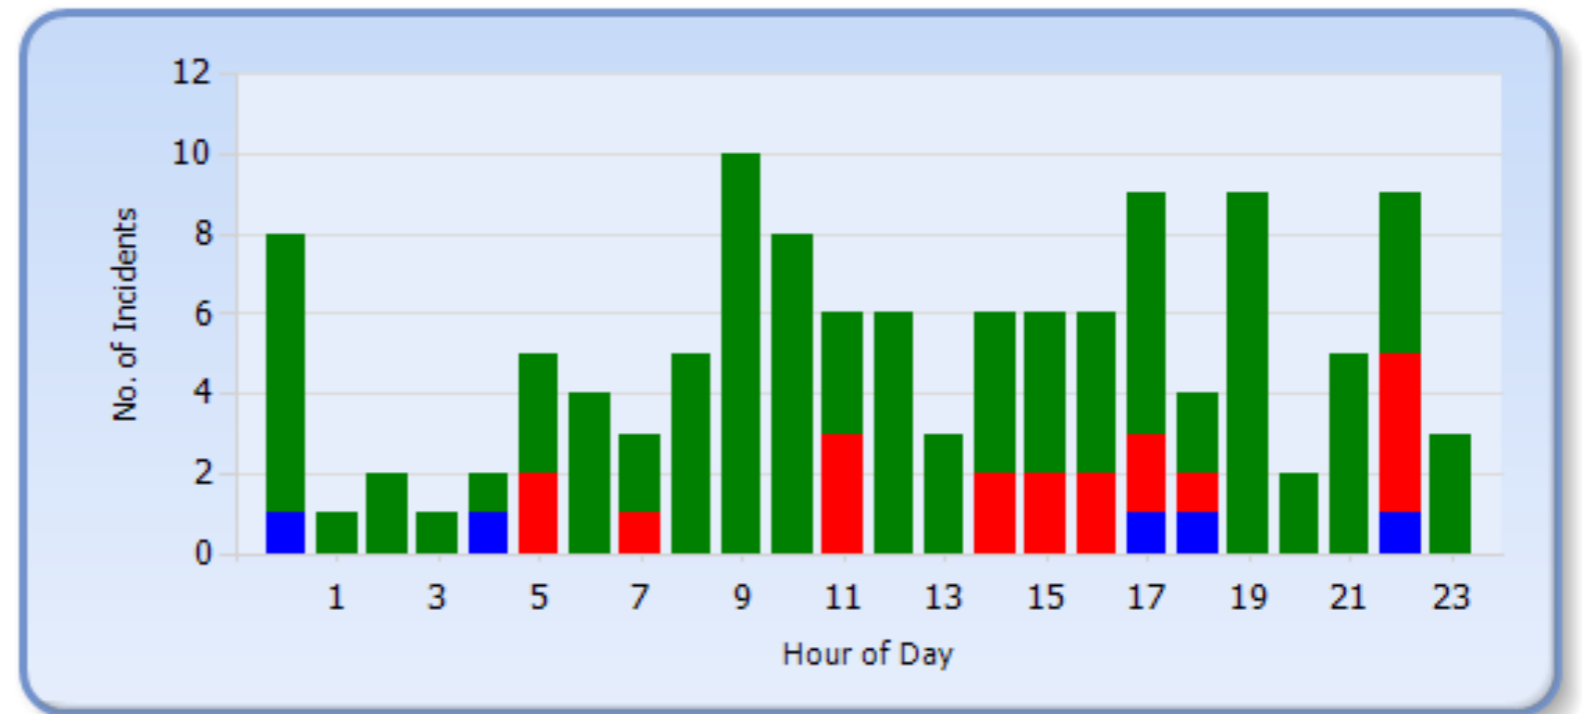

# On-Call Station

Station 6.5 Polruan - 2016/17

HOUR	False Alarm	Fire	Special Service	Total
0	1	0	7	8
1	0	0	1	1
2	0	0	2	2
3	0	0	1	1
4	1	0	1	2
5	0	2	3	5
6	0	0	4	4
7	0	1	2	3
8	0	0	5	5
9	0	0	10	10
10	0	0	8	8
11	0	3	3	6
12	0	0	6	6
13	0	0	3	3
14	0	2	4	6
15	0	2	4	6
16	0	2	4	6
17	1	2	6	9
18	1	1	2	4
19	0	0	9	9
20	0	0	2	2
21	0	0	5	5
22	1	4	4	9
23	0	0	3	3
<b>Total</b>	<b>5</b>	<b>19</b>	<b>99</b>	<b>123</b>