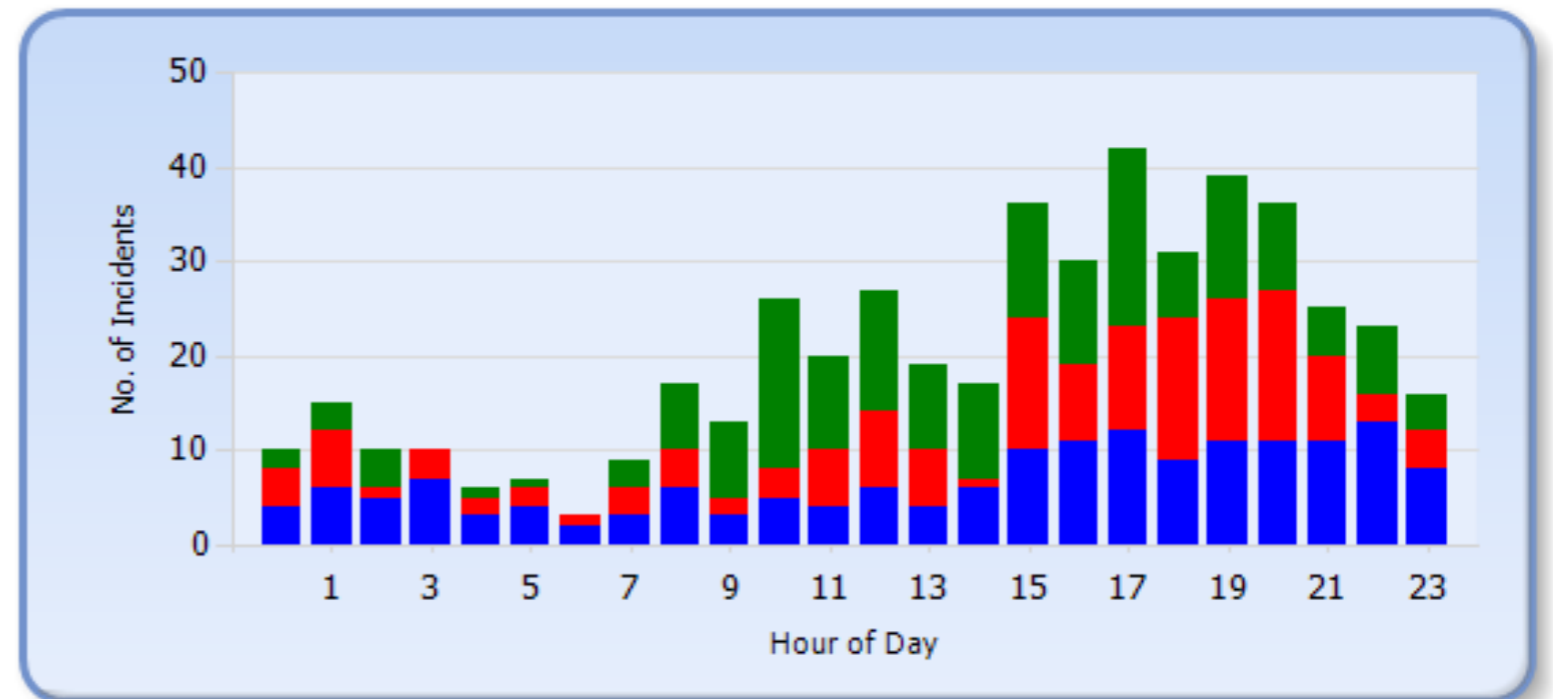

# Wholetime / On-Call Station

Station 1.1 Penzance - 2016/17

HOUR	False Alarm	Fire	Special Service	Total
0	4	4	2	10
1	6	6	3	15
2	5	1	4	10
3	7	3	0	10
4	3	2	1	6
5	4	2	1	7
6	2	1	0	3
7	3	3	3	9
8	6	4	7	17
9	3	2	8	13
10	5	3	18	26
11	4	6	10	21
12	6	8	13	27
13	4	6	9	19
14	6	1	10	17
15	10	14	12	36
16	11	8	11	30
17	12	11	19	42
18	9	15	7	31
19	11	15	13	39
20	11	16	9	36
21	11	9	5	25
22	13	3	7	23
23	8	4	4	16
<b>Total</b>	<b>164</b>	<b>147</b>	<b>176</b>	<b>488</b>