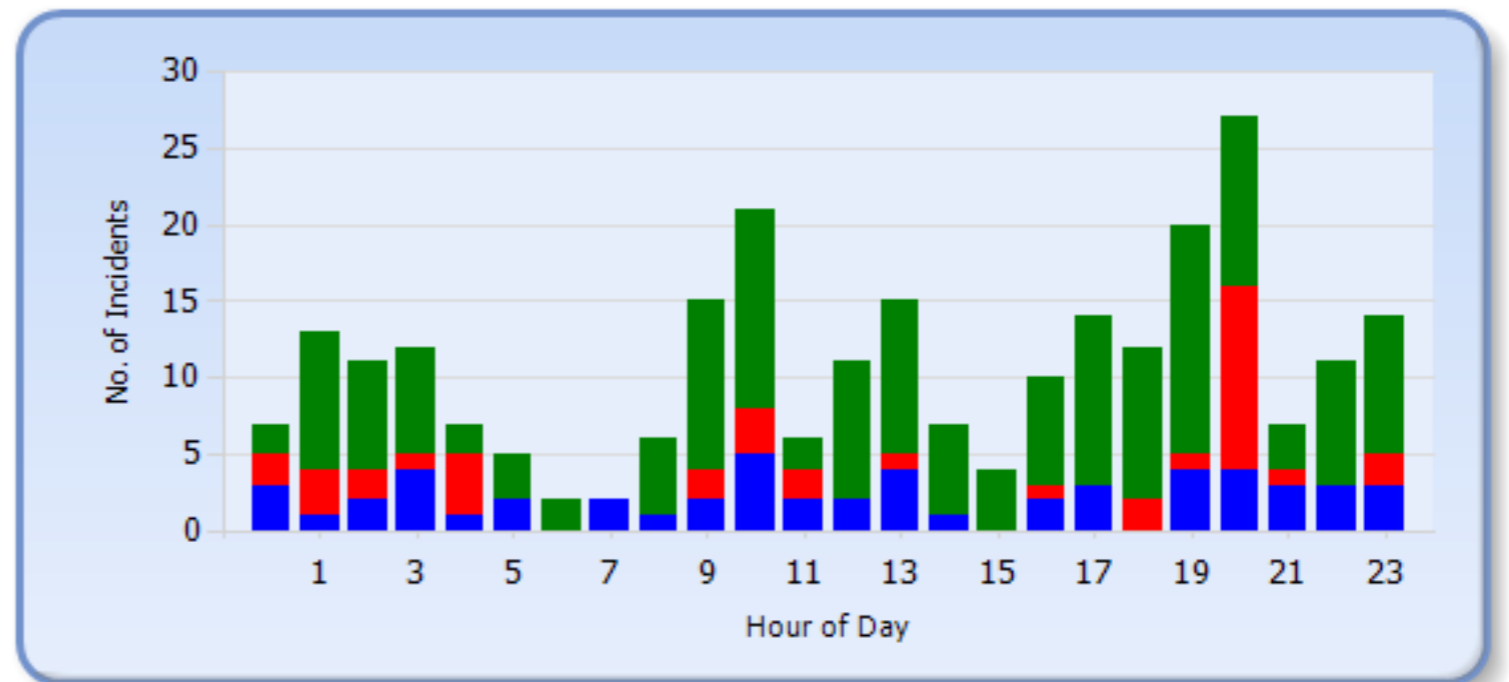

# On-Call Station

Station 1.3 St Ives - 2016/17

HOUR	False Alarm	Fire	Special Service	Total
0	3	2	2	7
1	1	3	9	13
2	2	2	7	11
3	4	1	7	12
4	1	4	2	7
5	2	0	3	5
6	0	0	2	2
7	2	0	0	2
8	1	0	5	6
9	2	2	11	15
10	5	3	13	21
11	2	2	2	6
12	2	0	9	11
13	4	1	10	15
14	1	0	6	7
15	0	0	4	4
16	2	1	7	10
17	3	0	11	14
18	0	2	10	12
19	4	1	15	20
20	4	12	11	27
21	3	1	3	7
22	3	0	8	11
23	3	2	9	14
<b>Total</b>	<b>54</b>	<b>39</b>	<b>166</b>	<b>259</b>